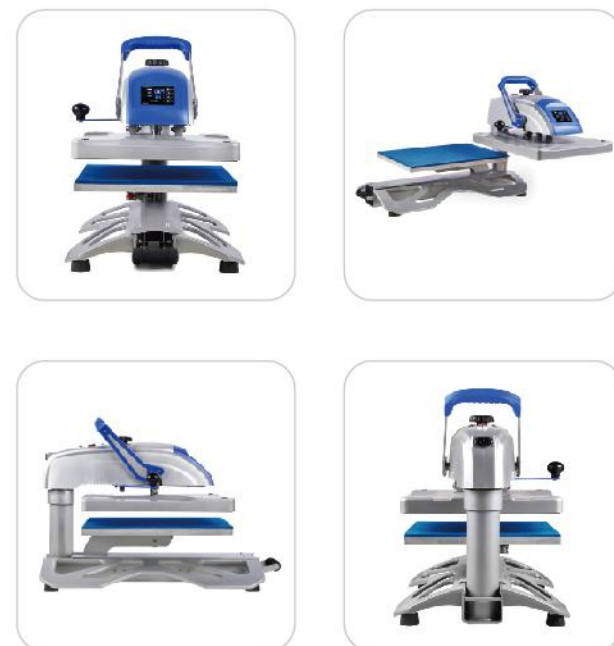

▼ Technische Daten

Modell	SmartPress Professional Swing
Spannung	110V/220V
Heizplatte	40 x 50cm
Leistung	1800W--110V, 2200W--220V
Anzeige	LCD Anzeige
Max. Temperatur	232 °C/ 450 °F
Temp. Genauigkeit	±4 °F / 2 °C
Max. Presskraft	350kg
Arbeitsstil	Verriegelung des Kabelmechanismus
Stand-byFunktion	Max. 120 min
Schichtdicke	≤1cm
Abmessung	43.5*74.5*57.5cm
Verpackung	92*52.5*60cm
Produktgewicht	56.5kg
Versandgewicht	62.5kg
Zertifikat	CE

Die SmartPress professional Swing bietet Ihnen einen hitzefreien Arbeitsbereich, Touchscreen-Einstellungen und digitale Live-Anzeigen für Zeit, Temperatur und Druck.

Sie ermöglicht Ihnen so eine einfache Bedienung im Pressvorgang. Mit unserer SmartPress Professional Swing können Sie ein Kleidungsstück optimal positionieren, drehen und jeden Bereich dementsprechend bepressen.

Außerdem können Sie einen optionalen Schnellwechsel der Unterplatten durchführen, womit Ihnen noch mehr Transfermöglichkeiten offen stehen! Es lassen sich Materialien in allen gängigen Transferverfahren wie Sublimation, Flock & Flex, Chromablast, etc. verarbeiten.

Sie ist hervorragend geeignet für unterschiedliche Textilien wie z.B. T-Shirts, Pullover und Stofftaschen sowie auch Aluminium, Holzplatten oder Mousepads können mit ihr verarbeitet werden.